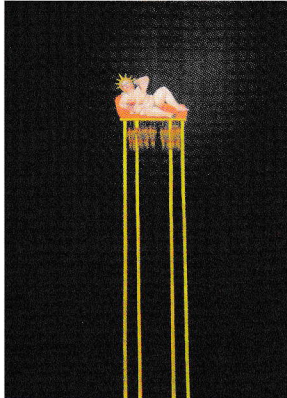

**Fotowerkstatt & Galerie
Norbert Nieser**

Große Falterstraße 31/3, 70597,
T. 7656719

1. **3040** ›Vince Voltage: Veracity: Vince Voltage ist ein junger, aufstrebender, derzeit in Reutlingen lebender Fotodesigner. Seine Aufnahmen zeigen eine andere, verborgene Seite des Lebens. - 13.1.

Galerie Artlantis - Schau-Raum

Augsburger Str. 552, 70329,
T. +49 172 422976
by appointment only

1. **3041** ›Die One-Man-Show mit Werken von Heinz-Josef Mess: - 17.2.

Galerie Artlantis - Stadt-Galerie

Senefelderstr. 97, 70176,
T. 6361781
www.galerie-artlantis.de

1. **3042** ›Blalla W. Hallmann: Der Dix unserer Zeit...: Aus Anlass des 20jährigen Todes von Blalla W. Hallmann zeigt Helga Müller Bilder, Papierarbeiten und Grafik dieses Ausnahme-Künstlers, den man heute zur „Grenzgänger-Kunst“ einordnet. – Blalla ist mehr als das: er ist der „Dix“ der zeitgenössischen Kunst. Angesichts einer Kunstentwicklung, die sich in nur kurz nachklingenden Ideen gefällt, spürt Blalla W Hallmann mit seinen Arbeiten den Rissen des Kulturverfalls nach und wie Jürgen Raap einmal schrieb: „reklamiert nur ein einziges Postulat: Freiheit, die nur durch hemmungslose Verletzung der Tabus zu erreichen ist. Er zeigt Wirklichkeit, die wir sonst gerne unter dem Ladentisch verborgen haben, weil nicht sein kann, was nicht sein darf.“ - 24.3.

**Abb.: Blalla W. Hallmann,
Amerika, 1991**

Galerie Klaus Braun

Charlottenstr. 14, 70182, T. 6405989

1. **3043** ›Donald Martiny: New Polychromes: 3.2. - 10.3.

Galerie Reinhard Hauff

Paulinenstr. 47, 70178,
T. 609770

1. **3044** ›Body: Group Show with works by Frank Ahlgrimm, Tim Berresheim, Sofie Bird Møller, Daniele Buetti, Anne-Lise Coste, Georg Herold, Uwe Max Jensen, Renzo Martens, and Josephine Meckseper. - 26.1.

**Hospitalhof
Evangelisches Bildungszentrum**

Büchsenstr. 33, 70174,
T. 2068150

1. **3045** ›Hospitalhof Benefit Release: Fundstücke und Arbeiten aus der Sammlung Release: Werke von Peter Fischerbauer, Angelika Flaig, Heinz Gappmayr, Gerold Miller, Susanne Müller, Werner Pokorny, Jürgen Partenheimer, Fritz Ruoff, KRH Sonderborg, Oskar Straub, Daniel Wenk, Bernd Zimmer 2.3. - 6.3.
2. **3046** ›Roland Fischer: Nah und Fern: Der international renommierte Fotokünstler zeigt großformatige Portraitaufnahmen von Nonnen und Mönchen, Fassaden und Kathedralen. 15.3. - 16.5.